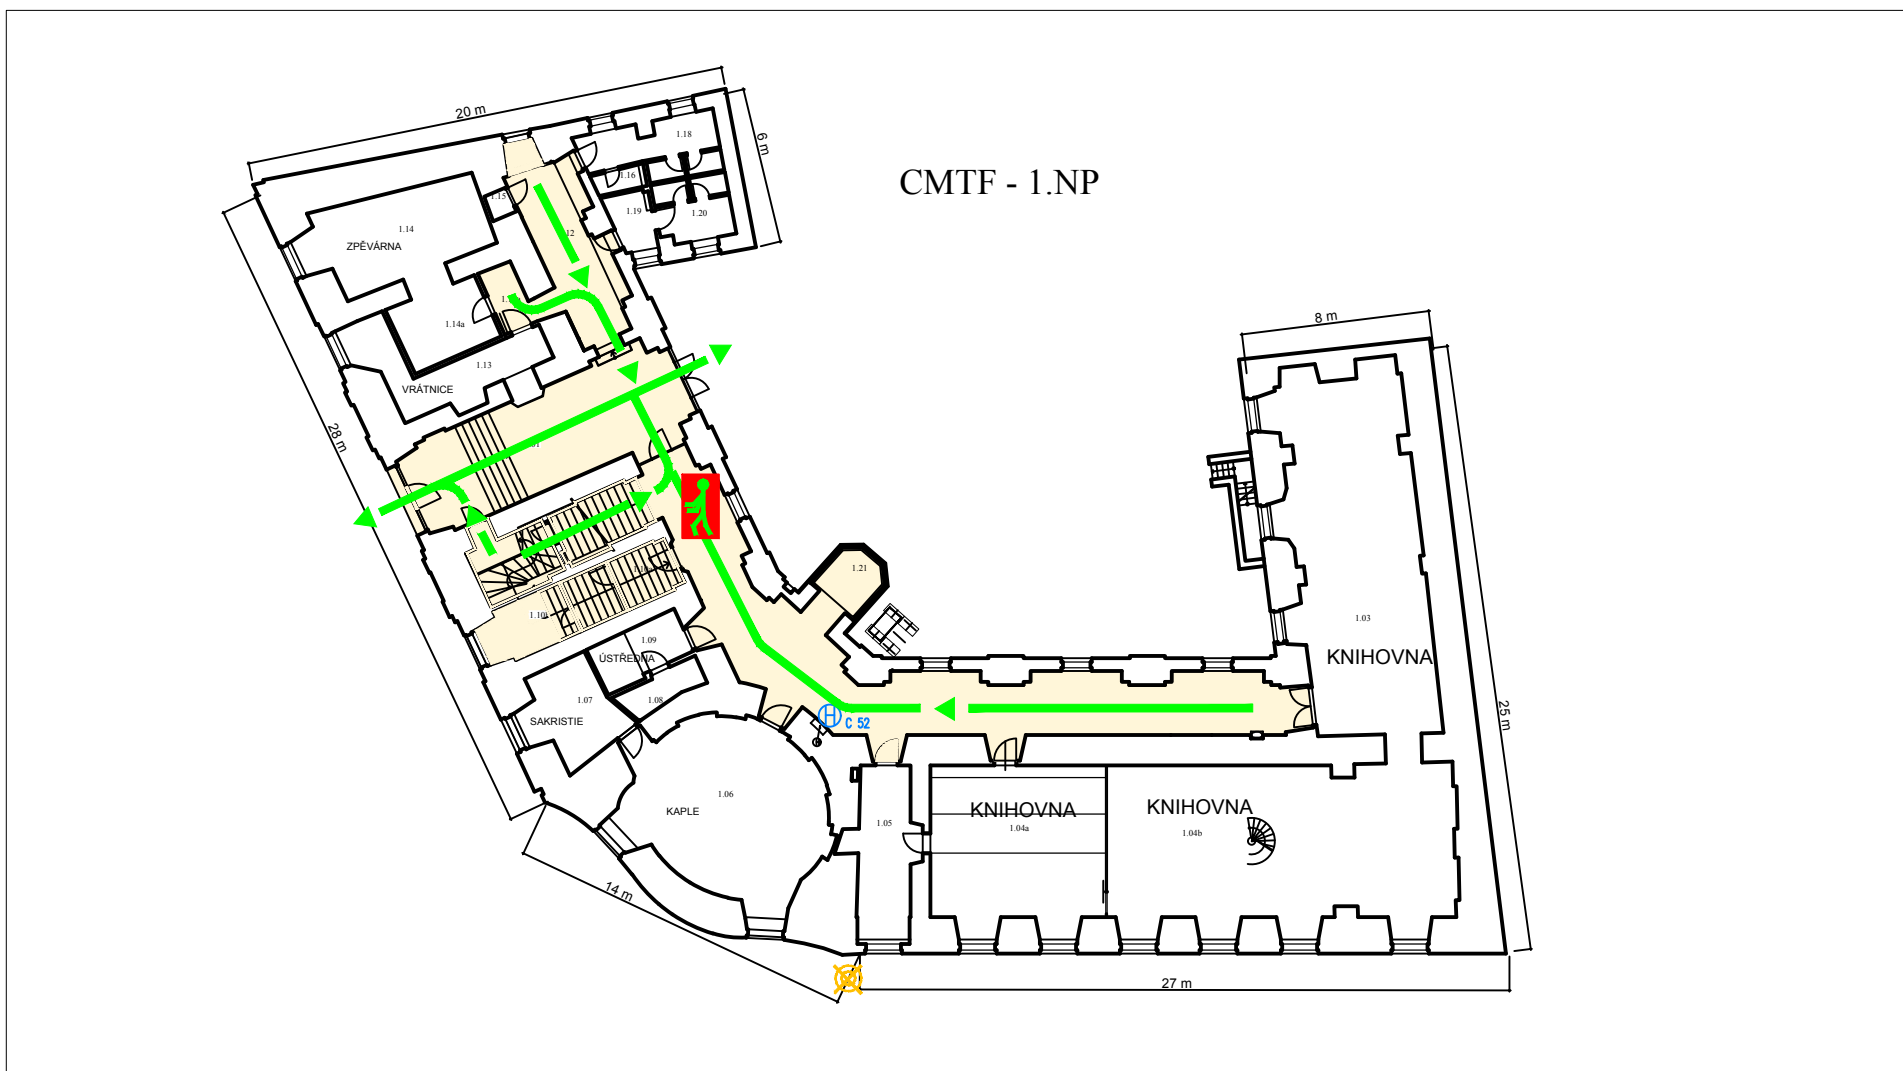

Požární evakuační plán

Vaše stanoviště

UP v OLOMOUCI

CMTF 1.NP

Hf-4-02 235/ev/CMTF/1

Ing. Hofmann

25.4.2016