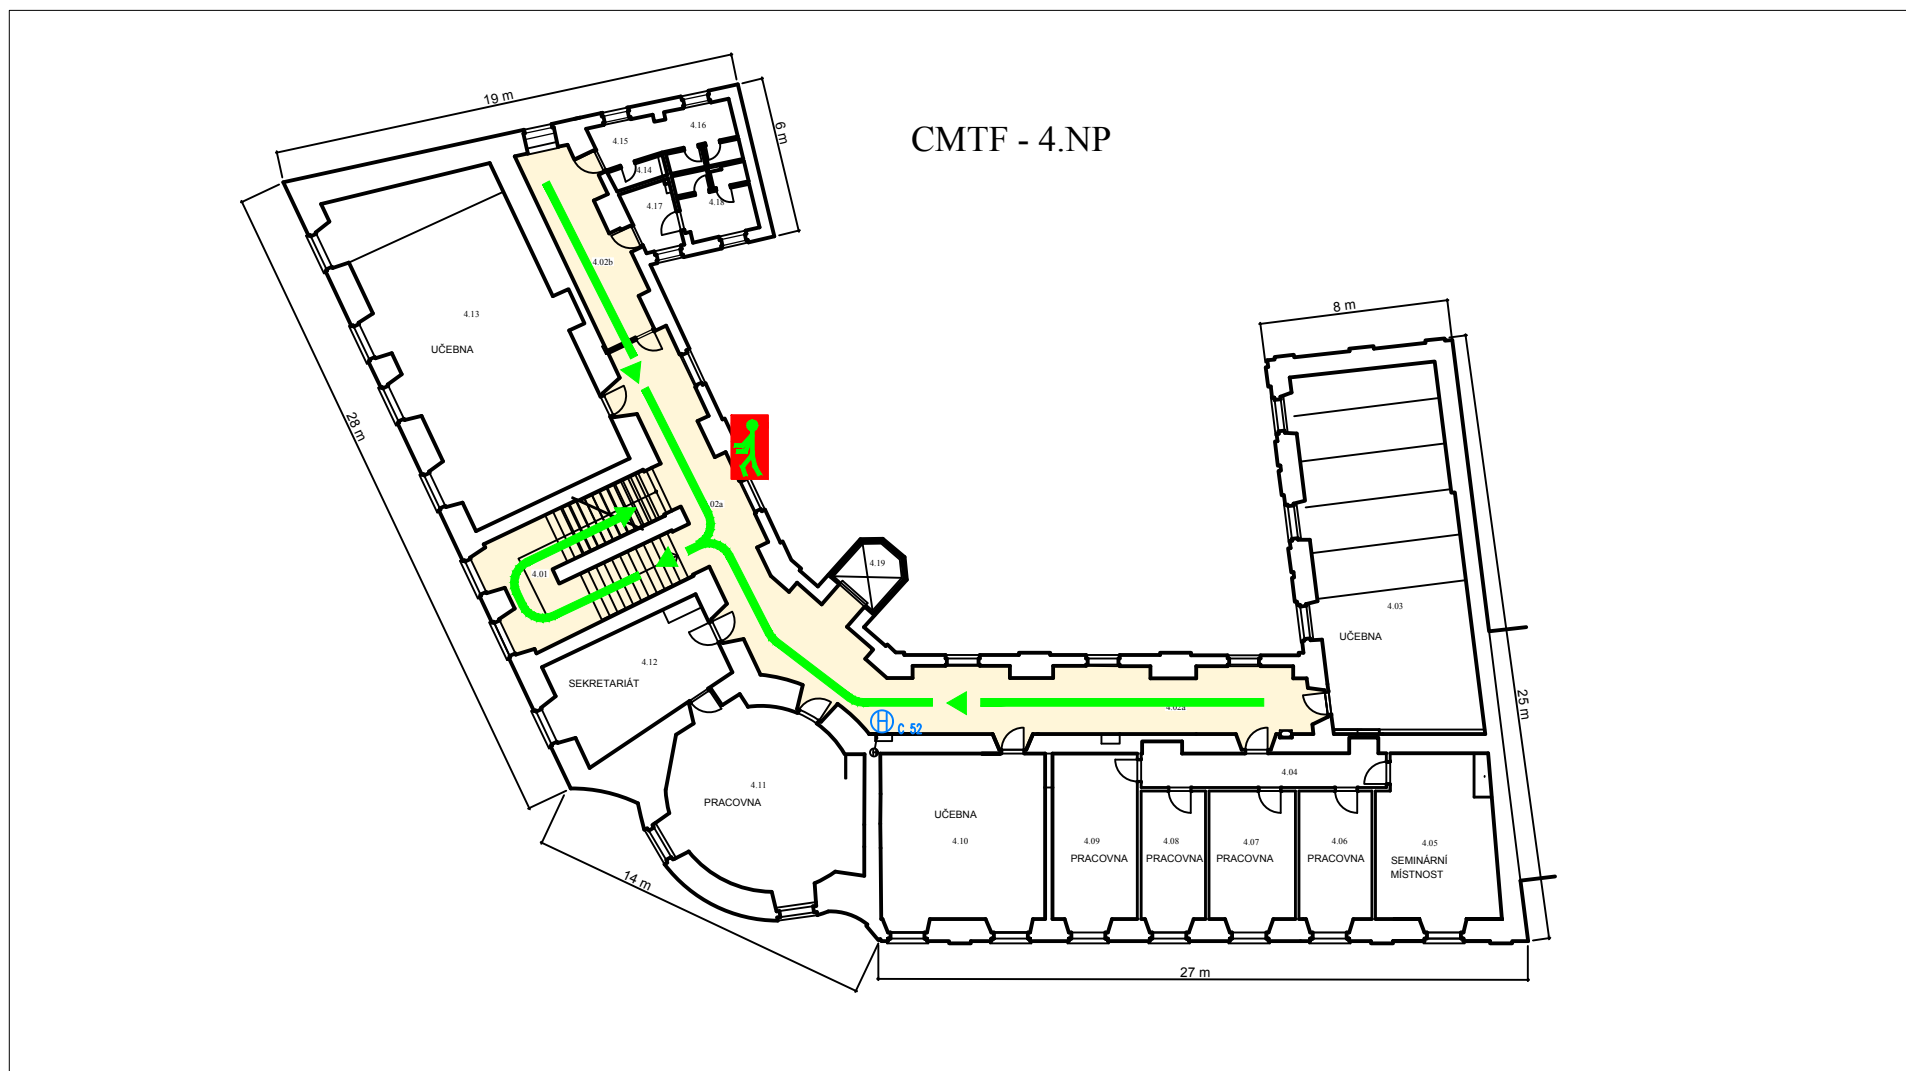

Požární evakuační plán

Vaše stanoviště

UP v OLOMOUCI

CMTF 4.NP

Hf-4-02 235/ev/CMTF/4

Ing. Hofmann

25.4.2016